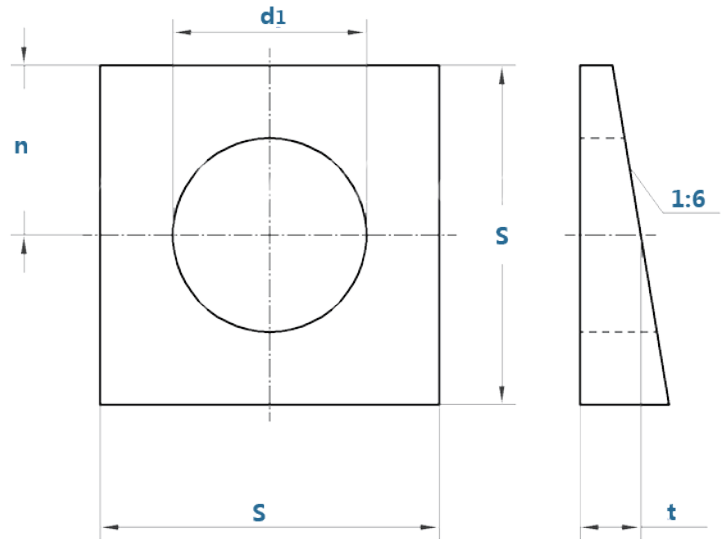

Bevel Washer
方斜垫圈

Size	s	n	t	d1	per 1000 pieces
3/8	1.25	0.625	0.23	0.44	80
1/2	1.25	0.625	0.23	0.56	74
5/8	1.5	0.75	0.25	0.69	120
3/4	1.5	0.75	0.31	0.81	136
7/8	2	1	0.39	0.94	320
1	2	1	0.39	1.06	300
1 1/8	2.25	1.125	0.44	1.25	310
1 1/4	2.25	1.125	0.52	1.38	400
1 3/8	2.75	1.375	0.55	1.5	-
1 1/2	3	1.5	0.56	1.62	461.3